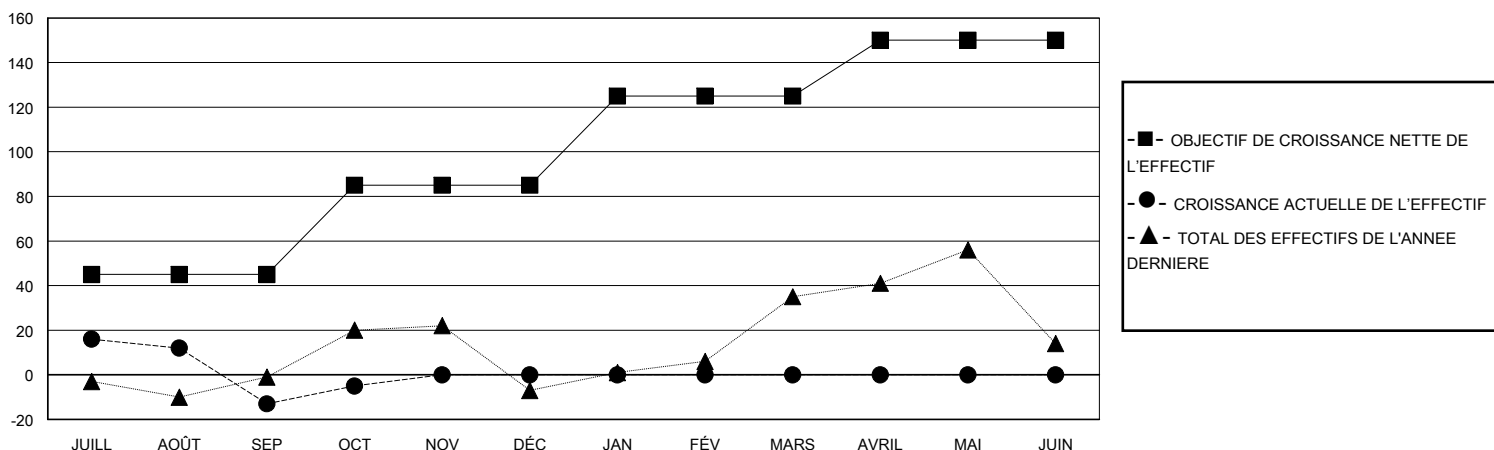

MONTHLY MEMBERSHIP PROGRESS REPORT

District 417

Results as of: 10/31/2024

GMT:

LIEU REPUBLIQUE DE MADAGASCAR

RC EME

Clubs				Membres			
RESULTATS POUR 2024-2025				RESULTATS POUR 2024-2025			
TRIMESTRE	BUT CONCERNANT LES NOUVEAUX CLUBS	NOUVEAUX CLUBS	CLUBS ANNULÉS	TRIMESTRE	OBJECTIF DE CROISSANCE NETTE DE L'EFFECTIF	CROISSANCE ACTUELLE DE L'EFFECTIF	TOTAL DES MEMBRES RADIES (y compris les transferts)
JUILL/AOÛT/SEP	1	0	1	JUILL/AOÛT/SEP	45	62	64
OCT/NOV/DÉC	0	0	0	OCT/NOV/DÉC	40	30	17
JAN/FÉV/MARS	3	0	0	JAN/FÉV/MARS	40	0	0
AVRIL/MAI/JUIN	1	0	0	AVRIL/MAI/JUIN	25	0	0

BUTS ET NOUVEAUX CLUBS REELS - CUMULATIF

BUTS ET MEMBRES REELS - CUMULATIF

CLUBS RADIES: 1	24 CLUBS OF 78 ONT AJOUTE 1 OU PLUSIEURS NOUVEAUX MEMBRES	DISTRIBUTION PAR SEXE
		HOMME 994 (59.70%)
		FEMME 671 (40.30%)
MEMBRES RADIES	CLIQUEZ ICI POUR LES INFORMATIONS CUMULATIVES SUR LES EFFECTIFS	NOMBRE TOTAL DE MEMBRES D'UNITÉS FAMILIALES 0
DECEDE 2		MEMBRES DE FAMILLE QUI RÈGLEMENT LA MOITIÉ DES COTISATIONS 0
CLUB ANNULE 6		
AUTRE 73		
TOTAL 81		