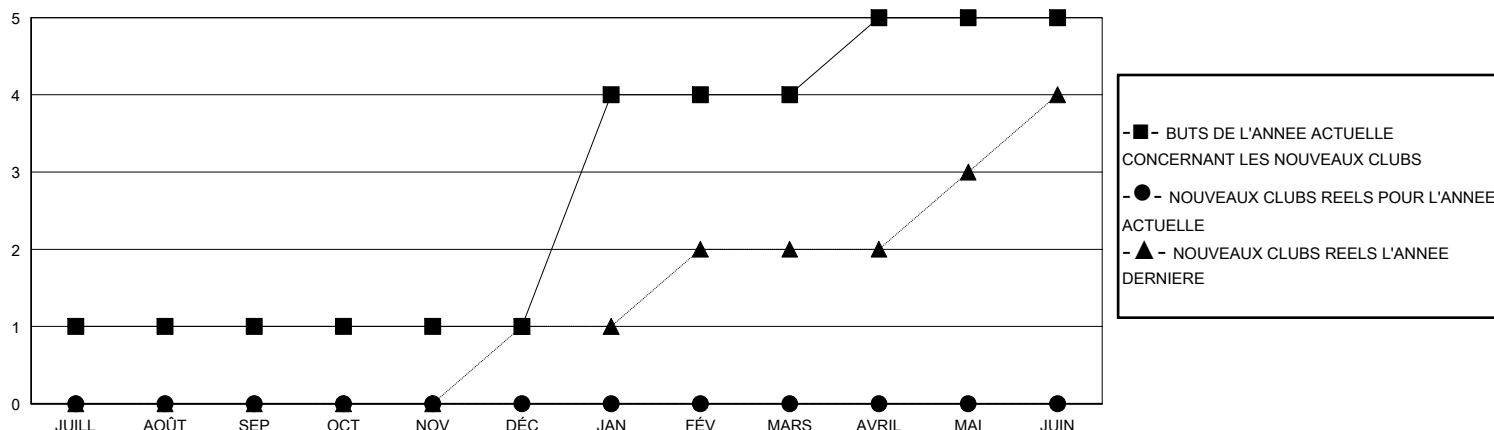

MONTHLY MEMBERSHIP PROGRESS REPORT

District 417

Results as of: 10/31/2024

GMT:

LIEU REPUBLIQUE DE MADAGASCAR

RC EME

Clubs				Membres			
RESULTATS POUR 2024-2025				RESULTATS POUR 2024-2025			
TRIMESTRE	BUT CONCERNANT LES NOUVEAUX CLUBS	NOUVEAUX CLUBS	CLUBS ANNULÉS	TRIMESTRE	OBJECTIF DE CROISSANCE NETTE DE L'EFFECTIF	CROISSANCE ACTUELLE DE L'EFFECTIF	TOTAL DES MEMBRES RADIES (y compris les transferts)
JUILL/AOÛT/SEP	1	0	1	JUILL/AOÛT/SEP	45	62	64
OCT/NOV/DÉC	0	0	0	OCT/NOV/DÉC	40	30	17
JAN/FÉV/MARS	3	0	0	JAN/FÉV/MARS	40	0	0
AVRIL/MAI/JUIN	1	0	0	AVRIL/MAI/JUIN	25	0	0

BUTS ET NOUVEAUX CLUBS REELS - CUMULATIF

BUTS ET MEMBRES REELS - CUMULATIF

CLUBS RADIES: 1	24 CLUBS OF 78 ONT AJOUTE 1 OU PLUSIEURS NOUVEAUX MEMBRES	DISTRIBUTION PAR SEXE
		HOMME 994 (59.70%)
		FEMME 671 (40.30%)
MEMBRES RADIES	CLIQUEZ ICI POUR LES INFORMATIONS CUMULATIVES SUR LES EFFECTIFS	NOMBRE TOTAL DE MEMBRES D'UNITÉS FAMILIALES 0
DECEDE 2		MEMBRES DE FAMILLE QUI RÈGLEMENT LA MOITIÉ DES COTISATIONS 0
CLUB ANNULE 6		
AUTRE 73		
TOTAL 81		